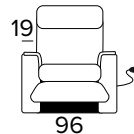

Mattress thickness: 13 cm

**POLTRONA FISSA**  
**(LARGHEZZA SEDUTA 58 CM)**  
 FIXED ARMCHAIR (SEAT WIDTH 58 CM)

BRACCIOLO / ARMREST  
**SMALL**

BRACCIOLO / ARMREST  
**LARGE**

**POLTRONA RELAX ELETTRICA**  
**(LARGHEZZA SEDUTA 58 CM)**  
 ELECTRIC RELAX ARMCHAIR  
 (SEAT WIDTH 58 CM)

BRACCIOLO / ARMREST  
**SMALL**

BRACCIOLO / ARMREST  
**LARGE**

**DIVANO FISSO 2 POSTI (CON 2 ELEMENTI DA UNIRE OGNI SEDUTA È LARGA 58 CM)**  
 2 SEATER FIXED SOFA (WITH 2 ELEMENTS TO COMBINE, SEAT WIDTH 58 CM EACH)