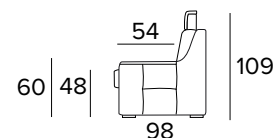

Mattress thickness: 13 cm

**POLTRONA FISSA**  
**(LARGHEZZA SEDUTA 58 CM)**  
 FIXED ARMCHAIR (SEAT WIDTH 58 CM)

BRACCIOLO / ARMREST  
**SMALL**

BRACCIOLO / ARMREST  
**LARGE**

**POLTRONA RELAX ELETTRICA**  
**(LARGHEZZA SEDUTA 58 CM)**  
 ELECTRIC RELAX ARMCHAIR  
 (SEAT WIDTH 58 CM)

BRACCIOLO / ARMREST  
**SMALL**

BRACCIOLO / ARMREST  
**LARGE**

**DIVANO FISSO 2 POSTI (CON 2 ELEMENTI DA UNIRE OGNI SEDUTA È LARGA 58 CM)**  
 2 SEATER FIXED SOFA (WITH 2 ELEMENTS TO COMBINE, SEAT WIDTH 58 CM EACH)

BRACCIOLO / ARMREST  
**SMALL**

BRACCIOLO / ARMREST  
**LARGE**

**DIVANO LETTO 2 POSTI**  
 2 SEATER SOFA BED

BRACCIOLO / ARMREST  
**SMALL**

BRACCIOLO / ARMREST  
**LARGE**

**DIVANO 2 POSTI, UN RELAX ELETTRICO  
DX O SX UNA SEDUTA FISSA (CON 2  
ELEMENTI DA UNIRE OGNI SEDUTA È  
LARGA 58 CM)**