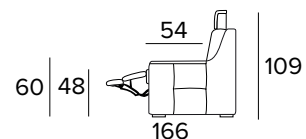

BRACCIOLO / ARMREST  
LARGE DX / LEFT

**DIVANO 2 POSTI, 2 RELAX ELETTRICI  
(CON 2 ELEMENTI DA UNIRE OGNI  
SEDUTA È LARGA 58 CM)**

2 SEATER FIXED SOFA, 2 ELECTRIC  
RELAX (WITH 2 ELEMENTS TO COMBINE,  
SEAT WIDTH 58 CM EACH)

BRACCIOLO / ARMREST  
SMALL

BRACCIOLO / ARMREST  
LARGE

**DIVANO FISSO 3 POSTI (CON 2 ELEMENTI  
DA UNIRE OGNI SEDUTA È LARGA 78 CM)**

3 SEATER FIXED SOFA (WITH 2 ELEMENTS  
TO COMBINE, SEAT WIDTH 78 CM EACH)