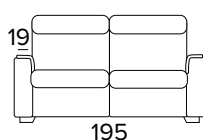

BRACCIOLO / ARMREST  
SMALL

BRACCIOLO / ARMREST  
LARGE

**DIVANO FISSO 3 POSTI (CON 2 ELEMENTI  
DA UNIRE OGNI SEDUTA È LARGA 78 CM)**

3 SEATER FIXED SOFA (WITH 2 ELEMENTS  
TO COMBINE, SEAT WIDTH 78 CM EACH)

BRACCIOLO / ARMREST  
SMALL

BRACCIOLO / ARMREST  
LARGE

**DIVANO LETTO 3 POSTI  
3 SEATER SOFA BED**

BRACCIOLO / ARMREST  
SMALL

BRACCIOLO / ARMREST  
LARGE

MATERASSO / MATTRESS  
CM 140x197 / H 13

**DIVANO 3 POSTI, UN RELAX ELETTRICO  
DX O SX UNA SEDUTA FISSA (CON 2  
ELEMENTI DA UNIRE OGNI SEDUTA È  
LARGA 78 CM)**