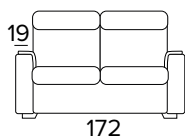

Mattress thickness: 13 cm

**POLTRONA FISSA**  
**(LARGHEZZA SEDUTA 58 CM)**  
 FIXED ARMCHAIR (SEAT WIDTH 58 CM)

BRACCIOLO / ARMREST  
**SMALL**

BRACCIOLO / ARMREST  
**LARGE**

**POLTRONA RELAX ELETTRICA**  
**(LARGHEZZA SEDUTA 58 CM)**  
 ELECTRIC RELAX ARMCHAIR  
 (SEAT WIDTH 58 CM)

BRACCIOLO / ARMREST  
**SMALL**

BRACCIOLO / ARMREST  
**LARGE**

**DIVANO FISSO 2 POSTI (CON 2 ELEMENTI DA UNIRE OGNI SEDUTA È LARGA 58 CM)**  
 2 SEATER FIXED SOFA (WITH 2 ELEMENTS TO COMBINE, SEAT WIDTH 58 CM EACH)

BRACCIOLO / ARMREST  
**SMALL**

BRACCIOLO / ARMREST  
**LARGE**

**DIVANO LETTO 2 POSTI**  
 2 SEATER SOFA BED

BRACCIOLO / ARMREST  
**SMALL**

BRACCIOLO / ARMREST  
**LARGE**

**DIVANO 2 POSTI, UN RELAX ELETTRICO  
DX O SX UNA SEDUTA FISSA (CON 2  
ELEMENTI DA UNIRE OGNI SEDUTA È  
LARGA 58 CM)**