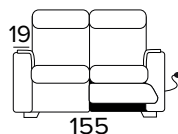

Mattress thickness: 13 cm

**POLTRONA FISSA**  
**(LARGHEZZA SEDUTA 58 CM)**  
 FIXED ARMCHAIR (SEAT WIDTH 58 CM)

BRACCIOLO / ARMREST  
**SMALL**

BRACCIOLO / ARMREST  
**LARGE**

**POLTRONA RELAX ELETTRICA**  
**(LARGHEZZA SEDUTA 58 CM)**  
 ELECTRIC RELAX ARMCHAIR  
 (SEAT WIDTH 58 CM)

BRACCIOLO / ARMREST  
**SMALL**

BRACCIOLO / ARMREST  
**LARGE**

**DIVANO LETTO 2 POSTI**  
 2 SEATER SOFA BED

BRACCIOLO / ARMREST  
**SMALL**

BRACCIOLO / ARMREST  
**LARGE**

**DIVANO 2 POSTI, UN RELAX ELETTRICO  
DX O SX UNA SEDUTA FISSA (CON 2  
ELEMENTI DA UNIRE OGNI SEDUTA È  
LARGA 58 CM)**

2 SEATER FIXED SOFA, 1 ELECTRIC RELAX  
RIGHT OR LEFT 1 FIXED SEATER (WITH 2  
ELEMENTS TO COMBINE, SEAT WIDTH 58  
CM EACH)

BRACCIOLO / ARMREST  
SMALL SX / RIGHT

BRACCIOLO / ARMREST  
SMALL DX / LEFT

BRACCIOLO / ARMREST  
LARGE SX / RIGHT

BRACCIOLO / ARMREST  
LARGE DX / LEFT

**DIVANO 2 POSTI, 2 RELAX ELETTRICI  
(CON 2 ELEMENTI DA UNIRE OGNI  
SEDUTA È LARGA 58 CM)**

2 SEATER FIXED SOFA, 2 ELECTRIC  
RELAX (WITH 2 ELEMENTS TO COMBINE,  
SEAT WIDTH 58 CM EACH)