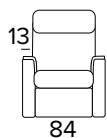

Mattress thickness: 13 cm

**POLTRONA FISSA**  
**(LARGHEZZA SEDUTA 58 CM)**  
 FIXED ARMCHAIR (SEAT WIDTH 58 CM)

BRACCIOLO / ARMREST  
**SMALL**

BRACCIOLO / ARMREST  
**LARGE**

**POLTRONA RELAX ELETTRICA**  
**(LARGHEZZA SEDUTA 58 CM)**  
 ELECTRIC RELAX ARMCHAIR  
 (SEAT WIDTH 58 CM)