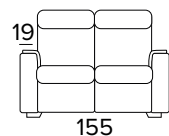

Mattress thickness: 13 cm

**POLTRONA FISSA**  
**(LARGHEZZA SEDUTA 58 CM)**  
 FIXED ARMCHAIR (SEAT WIDTH 58 CM)

BRACCIOLO / ARMREST  
**SMALL**

BRACCIOLO / ARMREST  
**LARGE**

**POLTRONA RELAX ELETTRICA**  
**(LARGHEZZA SEDUTA 58 CM)**  
 ELECTRIC RELAX ARMCHAIR  
 (SEAT WIDTH 58 CM)

BRACCIOLO / ARMREST  
**SMALL**

BRACCIOLO / ARMREST  
**LARGE**

**DIVANO FISSO 2 POSTI (CON 2 ELEMENTI DA UNIRE OGNI SEDUTA È LARGA 58 CM)**  
 2 SEATER FIXED SOFA (WITH 2 ELEMENTS TO COMBINE, SEAT WIDTH 58 CM EACH)

BRACCIOLO / ARMREST  
**SMALL**

BRACCIOLO / ARMREST  
**LARGE**

**DIVANO LETTO 2 POSTI**  
 2 SEATER SOFA BED

BRACCIOLO / ARMREST  
**SMALL**

BRACCIOLO / ARMREST  
**LARGE**

**DIVANO 2 POSTI, UN RELAX ELETTRICO  
DX O SX UNA SEDUTA FISSA (CON 2  
ELEMENTI DA UNIRE OGNI SEDUTA È  
LARGA 58 CM)**