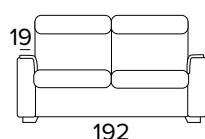

BRACCIOLO / ARMREST  
SMALL

BRACCIOLO / ARMREST  
LARGE

**DIVANO FISSO 3 POSTI (CON 2 ELEMENTI  
DA UNIRE OGNI SEDUTA È LARGA 78 CM)**

3 SEATER FIXED SOFA (WITH 2 ELEMENTS  
TO COMBINE, SEAT WIDTH 78 CM EACH)

BRACCIOLO / ARMREST  
SMALL

BRACCIOLO / ARMREST  
LARGE

**DIVANO LETTO 3 POSTI  
3 SEATER SOFA BED**

BRACCIOLO / ARMREST  
SMALL

BRACCIOLO / ARMREST  
LARGE

MATERASSO / MATTRESS  
CM 140x197 / H 13

**DIVANO 3 POSTI, UN RELAX ELETTRICO  
DX O SX UNA SEDUTA FISSA (CON 2  
ELEMENTI DA UNIRE OGNI SEDUTA È  
LARGA 78 CM)**