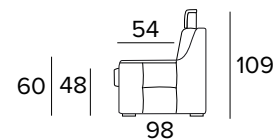

Mattress thickness: 13 cm

**POLTRONA FISSA**  
**(LARGHEZZA SEDUTA 58 CM)**  
 FIXED ARMCHAIR (SEAT WIDTH 58 CM)

BRACCIOLO / ARMREST  
**SMALL**

BRACCIOLO / ARMREST  
**LARGE**

**POLTRONA RELAX ELETTRICA**  
**(LARGHEZZA SEDUTA 58 CM)**  
 ELECTRIC RELAX ARMCHAIR  
 (SEAT WIDTH 58 CM)

BRACCIOLO / ARMREST  
**SMALL**

BRACCIOLO / ARMREST  
**LARGE**

**DIVANO FISSO 2 POSTI (CON 2 ELEMENTI DA UNIRE OGNI SEDUTA È LARGA 58 CM)**  
 2 SEATER FIXED SOFA (WITH 2 ELEMENTS TO COMBINE, SEAT WIDTH 58 CM EACH)

BRACCIOLO / ARMREST  
**SMALL**

BRACCIOLO / ARMREST  
**LARGE**

**DIVANO LETTO 2 POSTI**  
 2 SEATER SOFA BED

BRACCIOLO / ARMREST  
**SMALL**

BRACCIOLO / ARMREST  
**LARGE**

**DIVANO 2 POSTI, UN RELAX ELETTRICO  
DX O SX UNA SEDUTA FISSA (CON 2  
ELEMENTI DA UNIRE OGNI SEDUTA È  
LARGA 58 CM)**