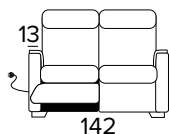

Mattress thickness: 13 cm

**POLTRONA FISSA**  
**(LARGHEZZA SEDUTA 58 CM)**  
 FIXED ARMCHAIR (SEAT WIDTH 58 CM)

BRACCIOLO / ARMREST  
**SMALL**

BRACCIOLO / ARMREST  
**LARGE**

**POLTRONA RELAX ELETTRICA**  
**(LARGHEZZA SEDUTA 58 CM)**  
 ELECTRIC RELAX ARMCHAIR  
 (SEAT WIDTH 58 CM)

BRACCIOLO / ARMREST  
**SMALL**

BRACCIOLO / ARMREST  
**LARGE**

**DIVANO FISSO 2 POSTI (CON 2 ELEMENTI DA UNIRE OGNI SEDUTA È LARGA 58 CM)**  
 2 SEATER FIXED SOFA (WITH 2 ELEMENTS TO COMBINE, SEAT WIDTH 58 CM EACH)

BRACCIOLO / ARMREST  
**SMALL**

BRACCIOLO / ARMREST  
**LARGE**

**DIVANO LETTO 2 POSTI**  
 2 SEATER SOFA BED

BRACCIOLO / ARMREST  
**SMALL**

BRACCIOLO / ARMREST  
**LARGE**

**DIVANO 2 POSTI, UN RELAX ELETTRICO  
DX O SX UNA SEDUTA FISSA (CON 2  
ELEMENTI DA UNIRE OGNI SEDUTA È  
LARGA 58 CM)**

2 SEATER FIXED SOFA, 1 ELECTRIC RELAX  
RIGHT OR LEFT 1 FIXED SEATER (WITH 2  
ELEMENTS TO COMBINE, SEAT WIDTH 58  
CM EACH)

BRACCIOLO / ARMREST  
SMALL SX / RIGHT

BRACCIOLO / ARMREST  
SMALL DX / LEFT

BRACCIOLO / ARMREST  
LARGE SX / RIGHT