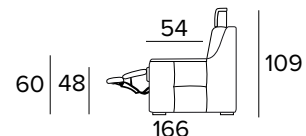

BRACCIOLO / ARMREST  
**SMALL**

BRACCIOLO / ARMREST  
**LARGE**

**DIVANO LETTO 2 POSTI**  
 2 SEATER SOFA BED

BRACCIOLO / ARMREST  
**SMALL**

BRACCIOLO / ARMREST  
**LARGE**

**DIVANO 2 POSTI, UN RELAX ELETTRICO  
DX O SX UNA SEDUTA FISSA (CON 2  
ELEMENTI DA UNIRE OGNI SEDUTA È  
LARGA 58 CM)**

2 SEATER FIXED SOFA, 1 ELECTRIC RELAX  
RIGHT OR LEFT 1 FIXED SEATER (WITH 2  
ELEMENTS TO COMBINE, SEAT WIDTH 58  
CM EACH)

BRACCIOLO / ARMREST  
SMALL SX / RIGHT

BRACCIOLO / ARMREST  
SMALL DX / LEFT

BRACCIOLO / ARMREST  
LARGE SX / RIGHT

BRACCIOLO / ARMREST  
LARGE DX / LEFT

**DIVANO 2 POSTI, 2 RELAX ELETTRICI  
(CON 2 ELEMENTI DA UNIRE OGNI  
SEDUTA È LARGA 58 CM)**

2 SEATER FIXED SOFA, 2 ELECTRIC  
RELAX (WITH 2 ELEMENTS TO COMBINE,  
SEAT WIDTH 58 CM EACH)