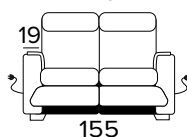

Mattress thickness: 13 cm

**POLTRONA FISSA**  
**(LARGHEZZA SEDUTA 58 CM)**  
 FIXED ARMCHAIR (SEAT WIDTH 58 CM)

BRACCIOLO / ARMREST  
**SMALL**

BRACCIOLO / ARMREST  
**LARGE**

**POLTRONA RELAX ELETTRICA**  
**(LARGHEZZA SEDUTA 58 CM)**  
 ELECTRIC RELAX ARMCHAIR  
 (SEAT WIDTH 58 CM)

2 SEATER FIXED SOFA, 1 ELECTRIC RELAX  
RIGHT OR LEFT 1 FIXED SEATER (WITH 2  
ELEMENTS TO COMBINE, SEAT WIDTH 58  
CM EACH)

BRACCIOLO / ARMREST  
SMALL SX / RIGHT

BRACCIOLO / ARMREST  
SMALL DX / LEFT

BRACCIOLO / ARMREST  
LARGE SX / RIGHT

BRACCIOLO / ARMREST  
LARGE DX / LEFT

**DIVANO 2 POSTI, 2 RELAX ELETTRICI  
(CON 2 ELEMENTI DA UNIRE OGNI  
SEDUTA È LARGA 58 CM)**

2 SEATER FIXED SOFA, 2 ELECTRIC  
RELAX (WITH 2 ELEMENTS TO COMBINE,  
SEAT WIDTH 58 CM EACH)

BRACCIOLO / ARMREST  
SMALL

BRACCIOLO / ARMREST  
LARGE

**DIVANO FISSO 3 POSTI (CON 2 ELEMENTI  
DA UNIRE OGNI SEDUTA È LARGA 78 CM)**

3 SEATER FIXED SOFA (WITH 2 ELEMENTS  
TO COMBINE, SEAT WIDTH 78 CM EACH)