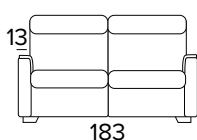

BRACCIOLO / ARMREST  
LARGE DX / LEFT

**DIVANO 2 POSTI, 2 RELAX ELETTRICI  
(CON 2 ELEMENTI DA UNIRE OGNI  
SEDUTA È LARGA 58 CM)**

2 SEATER FIXED SOFA, 2 ELECTRIC  
RELAX (WITH 2 ELEMENTS TO COMBINE,  
SEAT WIDTH 58 CM EACH)

BRACCIOLO / ARMREST  
SMALL

BRACCIOLO / ARMREST  
LARGE

**DIVANO FISSO 3 POSTI (CON 2 ELEMENTI  
DA UNIRE OGNI SEDUTA È LARGA 78 CM)**

3 SEATER FIXED SOFA (WITH 2 ELEMENTS  
TO COMBINE, SEAT WIDTH 78 CM EACH)

BRACCIOLO / ARMREST  
SMALL

BRACCIOLO / ARMREST  
LARGE

**DIVANO LETTO 3 POSTI  
3 SEATER SOFA BED**

BRACCIOLO / ARMREST  
SMALL

BRACCIOLO / ARMREST  
LARGE

MATERASSO / MATTRESS  
CM 140x197 / H 13

**DIVANO 3 POSTI, UN RELAX ELETTRICO  
DX O SX UNA SEDUTA FISSA (CON 2  
ELEMENTI DA UNIRE OGNI SEDUTA È  
LARGA 78 CM)**