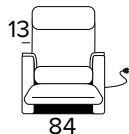

Mattress thickness: 13 cm

**POLTRONA FISSA**  
**(LARGHEZZA SEDUTA 58 CM)**  
 FIXED ARMCHAIR (SEAT WIDTH 58 CM)

BRACCIOLO / ARMREST  
**SMALL**

BRACCIOLO / ARMREST  
**LARGE**

**POLTRONA RELAX ELETTRICA**  
**(LARGHEZZA SEDUTA 58 CM)**  
 ELECTRIC RELAX ARMCHAIR  
 (SEAT WIDTH 58 CM)

BRACCIOLO / ARMREST  
**SMALL**

BRACCIOLO / ARMREST  
**LARGE**

**DIVANO FISSO 2 POSTI (CON 2 ELEMENTI DA UNIRE OGNI SEDUTA È LARGA 58 CM)**  
 2 SEATER FIXED SOFA (WITH 2 ELEMENTS TO COMBINE, SEAT WIDTH 58 CM EACH)