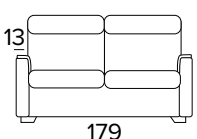

BRACCIOLO / ARMREST  
SMALL

BRACCIOLO / ARMREST  
LARGE

**DIVANO FISSO 3 POSTI (CON 2 ELEMENTI  
DA UNIRE OGNI SEDUTA È LARGA 78 CM)**

3 SEATER FIXED SOFA (WITH 2 ELEMENTS  
TO COMBINE, SEAT WIDTH 78 CM EACH)

BRACCIOLO / ARMREST  
SMALL

BRACCIOLO / ARMREST  
LARGE

**DIVANO LETTO 3 POSTI  
3 SEATER SOFA BED**

BRACCIOLO / ARMREST  
SMALL

BRACCIOLO / ARMREST  
LARGE

MATERASSO / MATTRESS  
CM 140x197 / H 13

**DIVANO 3 POSTI, UN RELAX ELETTRICO  
DX O SX UNA SEDUTA FISSA (CON 2  
ELEMENTI DA UNIRE OGNI SEDUTA È  
LARGA 78 CM)**

3 SEATER SOFA, 1 ELECTRIC RELAX  
RIGHT OR LEFT 1 FIXED SEATER (WITH 2  
ELEMENTS TO COMBINE, SEAT WIDTH 78  
CM EACH)

**DIVANO 3 POSTI, 2 RELAX ELETTRICI  
(CON 2 ELEMENTI DA UNIRE OGNI  
SEDUTA È LARGA 78 CM)**