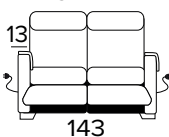

BRACCIOLO / ARMREST
SMALL