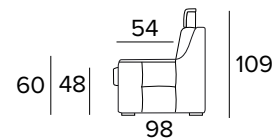

Mattress thickness: 13 cm

**POLTRONA FISSA**  
**(LARGHEZZA SEDUTA 58 CM)**  
 FIXED ARMCHAIR (SEAT WIDTH 58 CM)

BRACCIOLO / ARMREST  
**SMALL**

BRACCIOLO / ARMREST  
**LARGE**

**POLTRONA RELAX ELETTRICA**  
**(LARGHEZZA SEDUTA 58 CM)**  
 ELECTRIC RELAX ARMCHAIR  
 (SEAT WIDTH 58 CM)