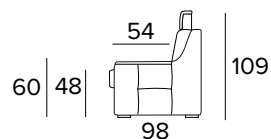

BRACCIOLO / ARMREST  
SMALL

BRACCIOLO / ARMREST  
LARGE

**DIVANO FISSO 3 POSTI (CON 2 ELEMENTI  
DA UNIRE OGNI SEDUTA È LARGA 78 CM)**

3 SEATER FIXED SOFA (WITH 2 ELEMENTS  
TO COMBINE, SEAT WIDTH 78 CM EACH)

BRACCIOLO / ARMREST  
SMALL

BRACCIOLO / ARMREST  
LARGE

**DIVANO LETTO 3 POSTI  
3 SEATER SOFA BED**

BRACCIOLO / ARMREST  
SMALL

BRACCIOLO / ARMREST  
LARGE

MATERASSO / MATTRESS  
CM 140x197 / H 13

**DIVANO 3 POSTI, UN RELAX ELETTRICO  
DX O SX UNA SEDUTA FISSA (CON 2  
ELEMENTI DA UNIRE OGNI SEDUTA È  
LARGA 78 CM)**