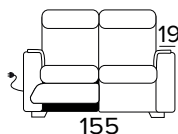

Mattress thickness: 13 cm

**POLTRONA FISSA**  
**(LARGHEZZA SEDUTA 58 CM)**  
 FIXED ARMCHAIR (SEAT WIDTH 58 CM)

BRACCIOLO / ARMREST  
**SMALL**

BRACCIOLO / ARMREST  
**LARGE**

**POLTRONA RELAX ELETTRICA**  
**(LARGHEZZA SEDUTA 58 CM)**  
 ELECTRIC RELAX ARMCHAIR  
 (SEAT WIDTH 58 CM)

BRACCIOLO / ARMREST  
**SMALL**

BRACCIOLO / ARMREST  
**LARGE**

**DIVANO LETTO 2 POSTI**  
 2 SEATER SOFA BED

BRACCIOLO / ARMREST  
**SMALL**

BRACCIOLO / ARMREST  
**LARGE**

**DIVANO 2 POSTI, UN RELAX ELETTRICO  
DX O SX UNA SEDUTA FISSA (CON 2  
ELEMENTI DA UNIRE OGNI SEDUTA È  
LARGA 58 CM)**

2 SEATER FIXED SOFA, 1 ELECTRIC RELAX  
RIGHT OR LEFT 1 FIXED SEATER (WITH 2  
ELEMENTS TO COMBINE, SEAT WIDTH 58  
CM EACH)

BRACCIOLO / ARMREST  
SMALL SX / RIGHT

BRACCIOLO / ARMREST  
SMALL DX / LEFT

BRACCIOLO / ARMREST  
LARGE SX / RIGHT

BRACCIOLO / ARMREST  
LARGE DX / LEFT

**DIVANO 2 POSTI, 2 RELAX ELETTRICI  
(CON 2 ELEMENTI DA UNIRE OGNI  
SEDUTA È LARGA 58 CM)**

2 SEATER FIXED SOFA, 2 ELECTRIC  
RELAX (WITH 2 ELEMENTS TO COMBINE,  
SEAT WIDTH 58 CM EACH)