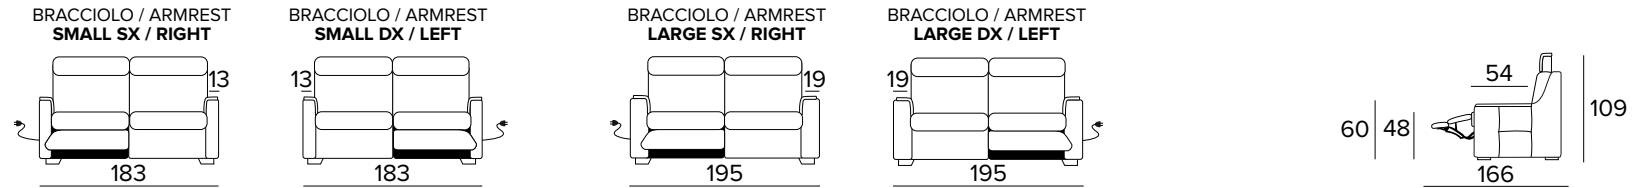

BRACCIOLO / ARMREST  
SMALL

BRACCIOLO / ARMREST  
LARGE

**DIVANO FISSO 3 POSTI (CON 2 ELEMENTI  
DA UNIRE OGNI SEDUTA È LARGA 78 CM)**

3 SEATER FIXED SOFA (WITH 2 ELEMENTS  
TO COMBINE, SEAT WIDTH 78 CM EACH)

BRACCIOLO / ARMREST  
SMALL

BRACCIOLO / ARMREST  
LARGE

**DIVANO LETTO 3 POSTI  
3 SEATER SOFA BED**

BRACCIOLO / ARMREST  
SMALL

BRACCIOLO / ARMREST  
LARGE

MATERASSO / MATTRESS  
CM 140x197 / H 13

**DIVANO 3 POSTI, UN RELAX ELETTRICO  
DX O SX UNA SEDUTA FISSA (CON 2  
ELEMENTI DA UNIRE OGNI SEDUTA È  
LARGA 78 CM)**

3 SEATER SOFA, 1 ELECTRIC RELAX  
RIGHT OR LEFT 1 FIXED SEATER (WITH 2  
ELEMENTS TO COMBINE, SEAT WIDTH 78  
CM EACH)

**DIVANO 3 POSTI, 2 RELAX ELETTRICI  
(CON 2 ELEMENTI DA UNIRE OGNI  
SEDUTA È LARGA 78 CM)**

3 SEATER SOFA, 2 ELECTRIC RELAX  
(WITH 2 ELEMENTS TO COMBINE,  
SEAT WIDTH 78 CM EACH)

**DIVANO FISSO MAXI (CON 3 ELEMENTI  
DA UNIRE OGNI SEDUTA È LARGA 58 CM)**

MAXI SEATER FIXED SOFA (WITH 3  
ELEMENTS TO COMBINE, SEAT WIDTH  
58 CM EACH)