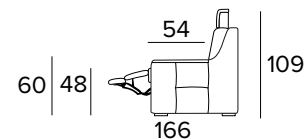

Mattress thickness: 13 cm

**POLTRONA FISSA**  
**(LARGHEZZA SEDUTA 58 CM)**  
 FIXED ARMCHAIR (SEAT WIDTH 58 CM)

BRACCIOLO / ARMREST  
**SMALL**

BRACCIOLO / ARMREST  
**LARGE**

**POLTRONA RELAX ELETTRICA**  
**(LARGHEZZA SEDUTA 58 CM)**  
 ELECTRIC RELAX ARMCHAIR  
 (SEAT WIDTH 58 CM)

BRACCIOLO / ARMREST  
**SMALL**

BRACCIOLO / ARMREST  
**LARGE**

**DIVANO FISSO 2 POSTI (CON 2 ELEMENTI DA UNIRE OGNI SEDUTA È LARGA 58 CM)**  
 2 SEATER FIXED SOFA (WITH 2 ELEMENTS TO COMBINE, SEAT WIDTH 58 CM EACH)