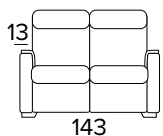

Mattress thickness: 13 cm

**POLTRONA FISSA**  
**(LARGHEZZA SEDUTA 58 CM)**  
 FIXED ARMCHAIR (SEAT WIDTH 58 CM)

BRACCIOLO / ARMREST  
**SMALL**

BRACCIOLO / ARMREST  
**LARGE**

**POLTRONA RELAX ELETTRICA**  
**(LARGHEZZA SEDUTA 58 CM)**  
 ELECTRIC RELAX ARMCHAIR  
 (SEAT WIDTH 58 CM)

BRACCIOLO / ARMREST  
**SMALL**

BRACCIOLO / ARMREST  
**LARGE**

**DIVANO FISSO 2 POSTI (CON 2 ELEMENTI DA UNIRE OGNI SEDUTA È LARGA 58 CM)**  
 2 SEATER FIXED SOFA (WITH 2 ELEMENTS TO COMBINE, SEAT WIDTH 58 CM EACH)

BRACCIOLO / ARMREST  
**SMALL**

BRACCIOLO / ARMREST  
**LARGE**

**DIVANO LETTO 2 POSTI**  
 2 SEATER SOFA BED

BRACCIOLO / ARMREST  
**SMALL**

BRACCIOLO / ARMREST  
**LARGE**

**DIVANO 2 POSTI, UN RELAX ELETTRICO  
DX O SX UNA SEDUTA FISSA (CON 2  
ELEMENTI DA UNIRE OGNI SEDUTA È  
LARGA 58 CM)**