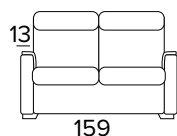

Mattress thickness: 13 cm

**POLTRONA FISSA**  
**(LARGHEZZA SEDUTA 58 CM)**  
 FIXED ARMCHAIR (SEAT WIDTH 58 CM)

BRACCIOLO / ARMREST  
**SMALL**

BRACCIOLO / ARMREST  
**LARGE**

**POLTRONA RELAX ELETTRICA**  
**(LARGHEZZA SEDUTA 58 CM)**  
 ELECTRIC RELAX ARMCHAIR  
 (SEAT WIDTH 58 CM)

BRACCIOLO / ARMREST  
**SMALL**

BRACCIOLO / ARMREST  
**LARGE**

**DIVANO FISSO 2 POSTI (CON 2 ELEMENTI DA UNIRE OGNI SEDUTA È LARGA 58 CM)**  
 2 SEATER FIXED SOFA (WITH 2 ELEMENTS TO COMBINE, SEAT WIDTH 58 CM EACH)

BRACCIOLO / ARMREST  
**SMALL**

BRACCIOLO / ARMREST  
**LARGE**

**DIVANO LETTO 2 POSTI**  
 2 SEATER SOFA BED

BRACCIOLO / ARMREST  
**SMALL**

BRACCIOLO / ARMREST  
**LARGE**

**DIVANO 2 POSTI, UN RELAX ELETTRICO  
DX O SX UNA SEDUTA FISSA (CON 2  
ELEMENTI DA UNIRE OGNI SEDUTA È  
LARGA 58 CM)**