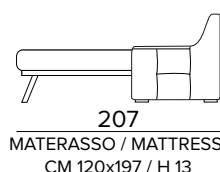

Mattress thickness: 13 cm

**POLTRONA FISSA**  
**(LARGHEZZA SEDUTA 58 CM)**  
 FIXED ARMCHAIR (SEAT WIDTH 58 CM)

BRACCIOLO / ARMREST  
**SMALL**

BRACCIOLO / ARMREST  
**LARGE**

**POLTRONA RELAX ELETTRICA**  
**(LARGHEZZA SEDUTA 58 CM)**  
 ELECTRIC RELAX ARMCHAIR  
 (SEAT WIDTH 58 CM)

BRACCIOLO / ARMREST  
**SMALL**

BRACCIOLO / ARMREST  
**LARGE**

**DIVANO FISSO 2 POSTI (CON 2 ELEMENTI DA UNIRE OGNI SEDUTA È LARGA 58 CM)**  
 2 SEATER FIXED SOFA (WITH 2 ELEMENTS TO COMBINE, SEAT WIDTH 58 CM EACH)

BRACCIOLO / ARMREST  
**SMALL**

BRACCIOLO / ARMREST  
**LARGE**

**DIVANO LETTO 2 POSTI**  
 2 SEATER SOFA BED

BRACCIOLO / ARMREST  
**SMALL**

BRACCIOLO / ARMREST  
**LARGE**

**DIVANO 2 POSTI, UN RELAX ELETTRICO  
DX O SX UNA SEDUTA FISSA (CON 2  
ELEMENTI DA UNIRE OGNI SEDUTA È  
LARGA 58 CM)**