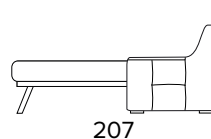

BRACCIOLO / ARMREST  
SMALL

BRACCIOLO / ARMREST  
LARGE

**DIVANO LETTO 3 POSTI  
3 SEATER SOFA BED**

BRACCIOLO / ARMREST  
SMALL

BRACCIOLO / ARMREST  
LARGE

MATERASSO / MATTRESS  
CM 140x197 / H 13

**DIVANO 3 POSTI, UN RELAX ELETTRICO  
DX O SX UNA SEDUTA FISSA (CON 2  
ELEMENTI DA UNIRE OGNI SEDUTA È  
LARGA 78 CM)**