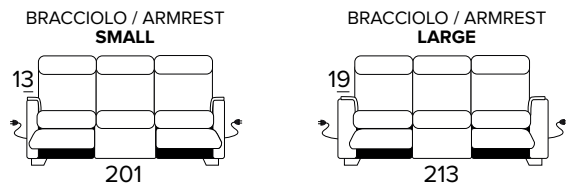

**DIVANO MAXI, 2 RELAX ELETTRICI DX
E SX UNA SEDUTA FISSA CENTRALE
(CON 3 ELEMENTI DA UNIRE OGNI
SEDUTA È LARGA 58 CM)**

MAXI SEATER SOFA, 2 ELECTRIC RELAX
RIGHT OR LEFT 1 FIXED SEATER (WITH 3
ELEMENTS TO COMBINE, SEAT WIDTH
58 CM EACH)