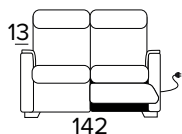

Mattress thickness: 13 cm

**POLTRONA FISSA**  
**(LARGHEZZA SEDUTA 58 CM)**  
 FIXED ARMCHAIR (SEAT WIDTH 58 CM)

BRACCIOLO / ARMREST  
**SMALL**

BRACCIOLO / ARMREST  
**LARGE**

**POLTRONA RELAX ELETTRICA**  
**(LARGHEZZA SEDUTA 58 CM)**  
 ELECTRIC RELAX ARMCHAIR  
 (SEAT WIDTH 58 CM)

BRACCIOLO / ARMREST  
**SMALL**

BRACCIOLO / ARMREST  
**LARGE**

**DIVANO FISSO 2 POSTI (CON 2 ELEMENTI DA UNIRE OGNI SEDUTA È LARGA 58 CM)**  
 2 SEATER FIXED SOFA (WITH 2 ELEMENTS TO COMBINE, SEAT WIDTH 58 CM EACH)

BRACCIOLO / ARMREST  
**SMALL**

BRACCIOLO / ARMREST  
**LARGE**

**DIVANO LETTO 2 POSTI**  
 2 SEATER SOFA BED

BRACCIOLO / ARMREST  
**SMALL**

BRACCIOLO / ARMREST  
**LARGE**

**DIVANO 2 POSTI, UN RELAX ELETTRICO  
DX O SX UNA SEDUTA FISSA (CON 2  
ELEMENTI DA UNIRE OGNI SEDUTA È  
LARGA 58 CM)**

2 SEATER FIXED SOFA, 1 ELECTRIC RELAX  
RIGHT OR LEFT 1 FIXED SEATER (WITH 2  
ELEMENTS TO COMBINE, SEAT WIDTH 58  
CM EACH)

BRACCIOLO / ARMREST  
SMALL SX / RIGHT

BRACCIOLO / ARMREST  
SMALL DX / LEFT

BRACCIOLO / ARMREST  
LARGE SX / RIGHT