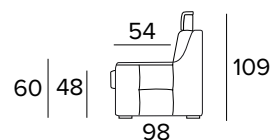

BRACCIOLO / ARMREST  
LARGE DX / LEFT

**DIVANO 2 POSTI, 2 RELAX ELETTRICI  
(CON 2 ELEMENTI DA UNIRE OGNI  
SEDUTA È LARGA 58 CM)**

2 SEATER FIXED SOFA, 2 ELECTRIC  
RELAX (WITH 2 ELEMENTS TO COMBINE,  
SEAT WIDTH 58 CM EACH)

BRACCIOLO / ARMREST  
SMALL

BRACCIOLO / ARMREST  
LARGE

**DIVANO FISSO 3 POSTI (CON 2 ELEMENTI  
DA UNIRE OGNI SEDUTA È LARGA 78 CM)**

3 SEATER FIXED SOFA (WITH 2 ELEMENTS  
TO COMBINE, SEAT WIDTH 78 CM EACH)

BRACCIOLO / ARMREST  
SMALL

BRACCIOLO / ARMREST  
LARGE

**DIVANO LETTO 3 POSTI  
3 SEATER SOFA BED**

BRACCIOLO / ARMREST  
SMALL

BRACCIOLO / ARMREST  
LARGE

MATERASSO / MATTRESS  
CM 140x197 / H 13

**DIVANO 3 POSTI, UN RELAX ELETTRICO  
DX O SX UNA SEDUTA FISSA (CON 2  
ELEMENTI DA UNIRE OGNI SEDUTA È  
LARGA 78 CM)**