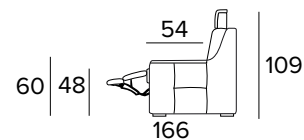

**DIVANO MAXI, 2 RELAX ELETTRICI DX
E SX UNA SEDUTA FISSA CENTRALE
(CON 3 ELEMENTI DA UNIRE OGNI
SEDUTA È LARGA 58 CM)**

MAXI SEATER SOFA, 2 ELECTRIC RELAX
RIGHT OR LEFT 1 FIXED SEATER (WITH 3
ELEMENTS TO COMBINE, SEAT WIDTH
58 CM EACH)