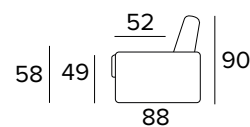

DIVANO FISSO MAXI

MAXI SEATER FIXED SOFA

BRACCIOLO / ARMREST
SLIM

BRACCIOLO / ARMREST
LARGE

DIVANO LETTO MAXI

MAXI SEATER SOFA BED

BRACCIOLO / ARMREST
SLIM

BRACCIOLO / ARMREST
LARGE

MATERASSO / MATTRESS
CM 160x190 / H 17

OPZIONE CUSCINO DECÒ

DECÒ PILLOW OPTION

40x40

50x50

STANDARD / INGLESE

40x40

50x50