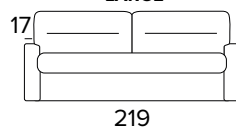

DIVANO FISSO 3 POSTI
3 SEATER FIXED SOFA

BRACCIOLO / ARMREST
SLIM

BRACCIOLO / ARMREST
LARGE

DIVANO LETTO 3 POSTI
3 SEATER SOFA BED

BRACCIOLO / ARMREST
SLIM

BRACCIOLO / ARMREST
LARGE

MATERASSO / MATTRESS
CM 140x190 / H 17

DIVANO FISSO MAXI

MAXI SEATER FIXED SOFA

BRACCIOLO / ARMREST
SLIM

BRACCIOLO / ARMREST
LARGE

DIVANO LETTO MAXI

MAXI SEATER SOFA BED

BRACCIOLO / ARMREST
SLIM

BRACCIOLO / ARMREST
LARGE

MATERASSO / MATTRESS
CM 160x190 / H 17

OPZIONE CUSCINO DECÒ

DECÒ PILLOW OPTION

40x40

50x50

STANDARD / INGLESE

40x40

50x50