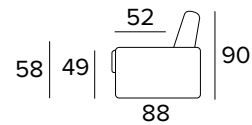

DIVANO FISSO 2 POSTI
2 SEATER FIXED SOFA

BRACCIOLO / ARMREST
SLIM

BRACCIOLO / ARMREST
LARGE

DIVANO LETTO 2 POSTI
2 SEATER SOFA BED

BRACCIOLO / ARMREST
SLIM

BRACCIOLO / ARMREST
LARGE

MATERASSO / MATTRESS
CM 120x190 / H 17

DIVANO FISSO 3 POSTI
3 SEATER FIXED SOFA

BRACCIOLO / ARMREST
SLIM

BRACCIOLO / ARMREST
LARGE

DIVANO LETTO 3 POSTI
3 SEATER SOFA BED

BRACCIOLO / ARMREST
SLIM

BRACCIOLO / ARMREST
LARGE

MATERASSO / MATTRESS
CM 140x190 / H 17