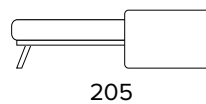

DIVANO FISSO 2 POSTI
2 SEATER FIXED SOFA

BRACCIOLO / ARMREST
SLIM

BRACCIOLO / ARMREST
LARGE

DIVANO LETTO 2 POSTI
2 SEATER SOFA BED

BRACCIOLO / ARMREST
SLIM

BRACCIOLO / ARMREST
LARGE

MATERASSO / MATTRESS
CM 120x190 / H 17

DIVANO FISSO 3 POSTI
3 SEATER FIXED SOFA

BRACCIOLO / ARMREST
SLIM

BRACCIOLO / ARMREST
LARGE

DIVANO LETTO 3 POSTI
3 SEATER SOFA BED

BRACCIOLO / ARMREST
SLIM

BRACCIOLO / ARMREST
LARGE

MATERASSO / MATTRESS
CM 140x190 / H 17