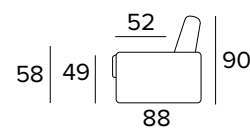

BRACCIOLO / ARMREST
LARGE