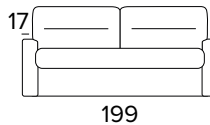

DIVANO FISSO 2 POSTI
2 SEATER FIXED SOFA

BRACCIOLO / ARMREST
SLIM

BRACCIOLO / ARMREST
LARGE

DIVANO LETTO 2 POSTI
2 SEATER SOFA BED

BRACCIOLO / ARMREST
SLIM

BRACCIOLO / ARMREST
LARGE

MATERASSO / MATTRESS
CM 120x190 / H 17

DIVANO FISSO 3 POSTI
3 SEATER FIXED SOFA

BRACCIOLO / ARMREST
SLIM

BRACCIOLO / ARMREST
LARGE

DIVANO LETTO 3 POSTI
3 SEATER SOFA BED

BRACCIOLO / ARMREST
SLIM

BRACCIOLO / ARMREST
LARGE

MATERASSO / MATTRESS
CM 140x190 / H 17