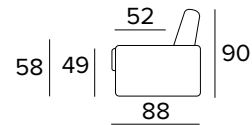

DIVANO FISSO 2 POSTI
2 SEATER FIXED SOFA

BRACCIOLO / ARMREST
SLIM

BRACCIOLO / ARMREST
LARGE

DIVANO LETTO 2 POSTI
2 SEATER SOFA BED

BRACCIOLO / ARMREST
SLIM

BRACCIOLO / ARMREST
LARGE

MATERASSO / MATTRESS
CM 120x190 / H 17

DIVANO FISSO 3 POSTI
3 SEATER FIXED SOFA

BRACCIOLO / ARMREST
SLIM

BRACCIOLO / ARMREST
LARGE

DIVANO LETTO 3 POSTI
3 SEATER SOFA BED

BRACCIOLO / ARMREST
SLIM

BRACCIOLO / ARMREST
LARGE

MATERASSO / MATTRESS
CM 140x190 / H 17