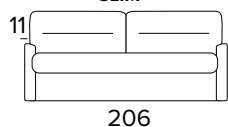

DIVANO FISSO 3 POSTI
3 SEATER FIXED SOFA

BRACCIOLO / ARMREST
SLIM

BRACCIOLO / ARMREST
LARGE

DIVANO LETTO 3 POSTI
3 SEATER SOFA BED

BRACCIOLO / ARMREST
SLIM

BRACCIOLO / ARMREST
LARGE

MATERASSO / MATTRESS
CM 140x190 / H 17

DIVANO FISSO MAXI

MAXI SEATER FIXED SOFA

BRACCIOLO / ARMREST
SLIM

BRACCIOLO / ARMREST
LARGE

DIVANO LETTO MAXI

MAXI SEATER SOFA BED

BRACCIOLO / ARMREST
SLIM

BRACCIOLO / ARMREST
LARGE

MATERASSO / MATTRESS
CM 160x190 / H 17

OPZIONE CUSCINO DECÒ

DECÒ PILLOW OPTION

40x40

50x50

STANDARD / INGLESE

40x40

50x50