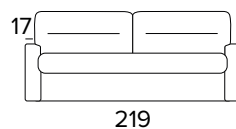

BRACCIOLO / ARMREST
LARGE