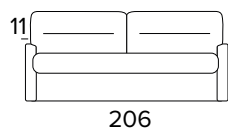

DIVANO FISSO MAXI

MAXI SEATER FIXED SOFA

BRACCIOLO / ARMREST
SLIM