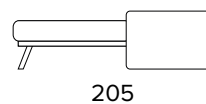

DIVANO FISSO 3 POSTI
3 SEATER FIXED SOFA

BRACCIOLO / ARMREST
SLIM

BRACCIOLO / ARMREST
LARGE

DIVANO LETTO 3 POSTI
3 SEATER SOFA BED

BRACCIOLO / ARMREST
SLIM

BRACCIOLO / ARMREST
LARGE

MATERASSO / MATTRESS
CM 140x190 / H 17