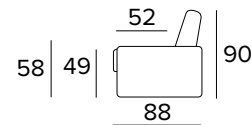

DIVANO FISSO 3 POSTI
3 SEATER FIXED SOFA

BRACCIOLO / ARMREST
SLIM

BRACCIOLO / ARMREST
LARGE

DIVANO LETTO 3 POSTI
3 SEATER SOFA BED

BRACCIOLO / ARMREST
SLIM

BRACCIOLO / ARMREST
LARGE

MATERASSO / MATTRESS
CM 140x190 / H 17