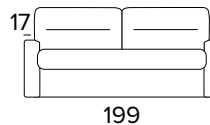

DIVANO FISSO 2 POSTI
2 SEATER FIXED SOFA

BRACCIOLO / ARMREST
SLIM

BRACCIOLO / ARMREST
LARGE

DIVANO LETTO 2 POSTI
2 SEATER SOFA BED

BRACCIOLO / ARMREST
SLIM

BRACCIOLO / ARMREST
LARGE

MATERASSO / MATTRESS
CM 120x190 / H 17

DIVANO FISSO 3 POSTI
3 SEATER FIXED SOFA

BRACCIOLO / ARMREST
SLIM

BRACCIOLO / ARMREST
LARGE

DIVANO LETTO 3 POSTI
3 SEATER SOFA BED

BRACCIOLO / ARMREST
SLIM

BRACCIOLO / ARMREST
LARGE

MATERASSO / MATTRESS
CM 140x190 / H 17