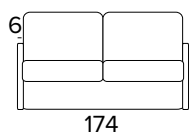

### DIVANO LETTO 2 POSTI

2 SEATER SOFA BED

BRACCIOLO / ARMREST  
SMALLBRACCIOLO / ARMREST  
MEDIUMBRACCIOLO / ARMREST  
LARGE

214  
MATERASSO / MATTRESS  
CM 120x195 / H 21

### DIVANO LETTO 3 POSTI

3 SEATER SOFA BED

BRACCIOLO / ARMREST  
SMALLBRACCIOLO / ARMREST  
MEDIUMBRACCIOLO / ARMREST  
LARGE

214  
MATERASSO / MATTRESS  
CM 140x195 / H 21