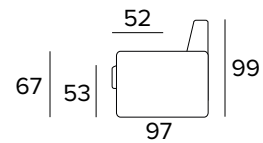

DIVANO LETTO 2 POSTI

2 SEATER SOFA BED

DIVANO LETTO 3 POSTI

3 SEATER SOFA BED

DIVANO LETTO MAXI

MAXI SEATER SOFA BED