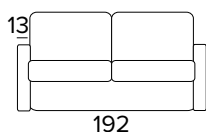

### DIVANO LETTO 2 POSTI

2 SEATER SOFA BED

BRACCIOLO / ARMREST  
SMALLBRACCIOLO / ARMREST  
MEDIUMBRACCIOLO / ARMREST  
LARGE

214  
MATERASSO / MATTRESS  
CM 120x195 / H 21

### DIVANO LETTO 3 POSTI

3 SEATER SOFA BED

BRACCIOLO / ARMREST  
SMALLBRACCIOLO / ARMREST  
MEDIUMBRACCIOLO / ARMREST  
LARGE

214  
MATERASSO / MATTRESS  
CM 140x195 / H 21