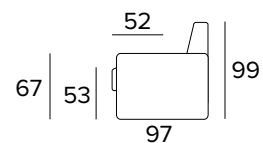

### DIVANO LETTO 2 POSTI

2 SEATER SOFA BED

BRACCIOLO / ARMREST  
SMALLBRACCIOLO / ARMREST  
MEDIUMBRACCIOLO / ARMREST  
LARGE

214  
MATERASSO / MATTRESS  
CM 120x195 / H 21

### DIVANO LETTO 3 POSTI

3 SEATER SOFA BED

BRACCIOLO / ARMREST  
SMALLBRACCIOLO / ARMREST  
MEDIUMBRACCIOLO / ARMREST  
LARGE

214  
MATERASSO / MATTRESS  
CM 140x195 / H 21