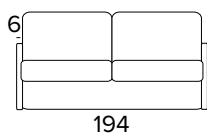

DIVANO LETTO MAXI

MAXI SEATER SOFA BED

BRACCIOLO / ARMREST
SMALL