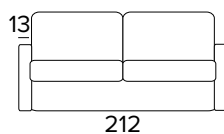

BRACCIOLO / ARMREST
MEDIUM