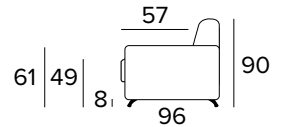

POLTRONA LETTO (MAT. 70 CM)
BED ARMCHAIR (MAT. 70 CM)

MATERASSO / MATTRESS
CM 70x196 / H 17

POLTRONA LETTO (MAT. 80 CM)
BED ARMCHAIR (MAT. 80 CM)

MATERASSO / MATTRESS
CM 80x196 / H 17

OPZIONE SEDUTA COMFORT
OPZIONAL COMFORT SEAT

QUESTA SEDUTA IN DENSITÀ 30 KG/M³ ELASTICO, OFFRE UN COMFORT PIÙ SOFFICE RISPETTO ALLA SEDUTA DI SERIE
THIS SEAT WITH A 30 KG/M³ ELASTIC DENSITY OFFERS A SOFTER COMFORT COMPARED TO STANDARD SEATS

OPZIONI MATERASSO
MATTRESS OPTIONS