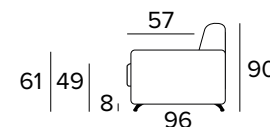

POLTRONA LETTO (MAT. 70 CM)
BED ARMCHAIR (MAT. 70 CM)

MATERASSO / MATTRESS
CM 70x196 / H 17

POLTRONA LETTO (MAT. 80 CM)
BED ARMCHAIR (MAT. 80 CM)

MATERASSO / MATTRESS
CM 80x196 / H 17

OPZIONE SEDUTA COMFORT
OPZIONAL COMFORT SEAT