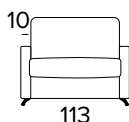

POLTRONA LETTO (MAT. 70 CM)
BED ARMCHAIR (MAT. 70 CM)

MATERASSO / MATTRESS
CM 70x196 / H 17

POLTRONA LETTO (MAT. 80 CM)
BED ARMCHAIR (MAT. 80 CM)

MATERASSO / MATTRESS
CM 80x196 / H 17

OPZIONE SEDUTA COMFORT
OPZIONAL COMFORT SEAT