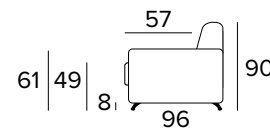

POLTRONA LETTO (MAT. 70 CM)
BED ARMCHAIR (MAT. 70 CM)

MATERASSO / MATTRESS
CM 70x196 / H 17

POLTRONA LETTO (MAT. 80 CM)
BED ARMCHAIR (MAT. 80 CM)

MATERASSO / MATTRESS
CM 80x196 / H 17

OPZIONE SEDUTA COMFORT
OPZIONAL COMFORT SEAT