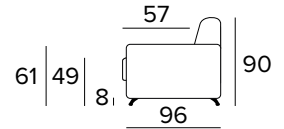

POLTRONA LETTO (MAT. 70 CM)
BED ARMCHAIR (MAT. 70 CM)

MATERASSO / MATTRESS
CM 70x196 / H 17

POLTRONA LETTO (MAT. 80 CM)
BED ARMCHAIR (MAT. 80 CM)

MATERASSO / MATTRESS
CM 80x196 / H 17

OPZIONE SEDUTA COMFORT
OPZIONAL COMFORT SEAT