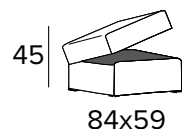

POUF CONTENITORE FOOTSTOOL CONTAINER