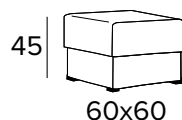

POUF FISSO FIXED FOOTSTOOL